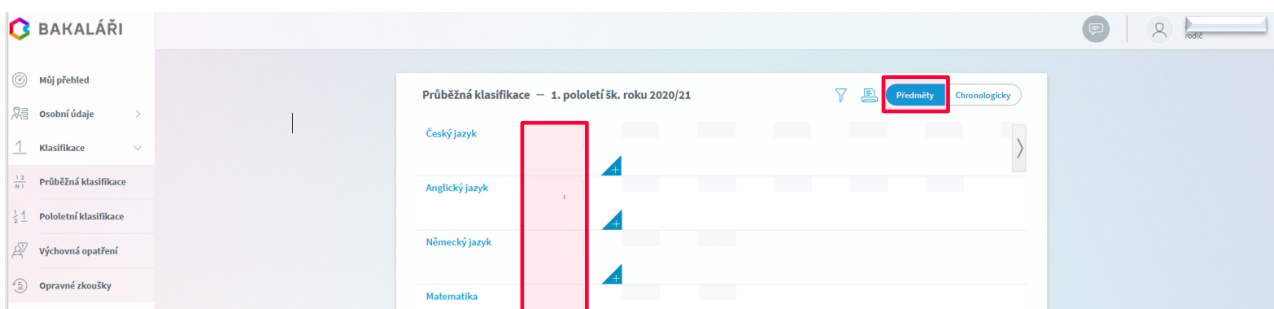

### Webová aplikace

Po přihlášení do webové aplikace na počítači kliknete na úvodní stránce žákovské knížky na kartu **Průběžná klasifikace**. Pokud se vám karta na úvodní stránce nezobrazuje, kliknete na odkaz **klasifikace** v levém menu. Zobrazí se průběžná klasifikace v aktuálním pololetí, kde první sloupec označuje klasifikaci za 1. čtvrtletí tohoto školního roku.