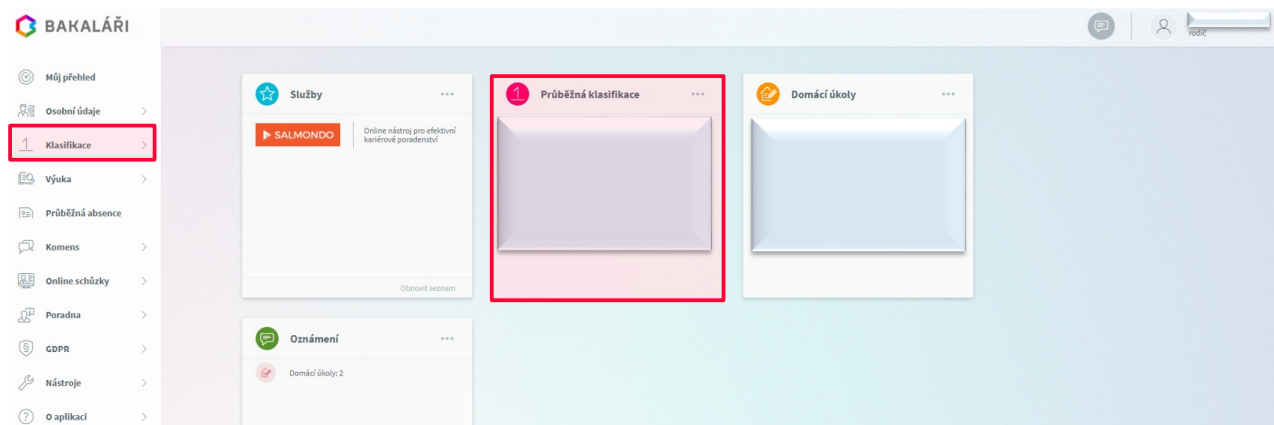

### Webová aplikace

Po přihlášení do webové aplikace na počítači kliknete na úvodní stránce žákovské knížky na kartu **Průběžná klasifikace**. Pokud se vám karta na úvodní stránce nezobrazuje, kliknete na odkaz **klasifikace** v levém menu. Zobrazí se průběžná klasifikace v aktuálním pololetí, kde první sloupec označuje klasifikaci za 1. čtvrtletí tohoto školního roku.